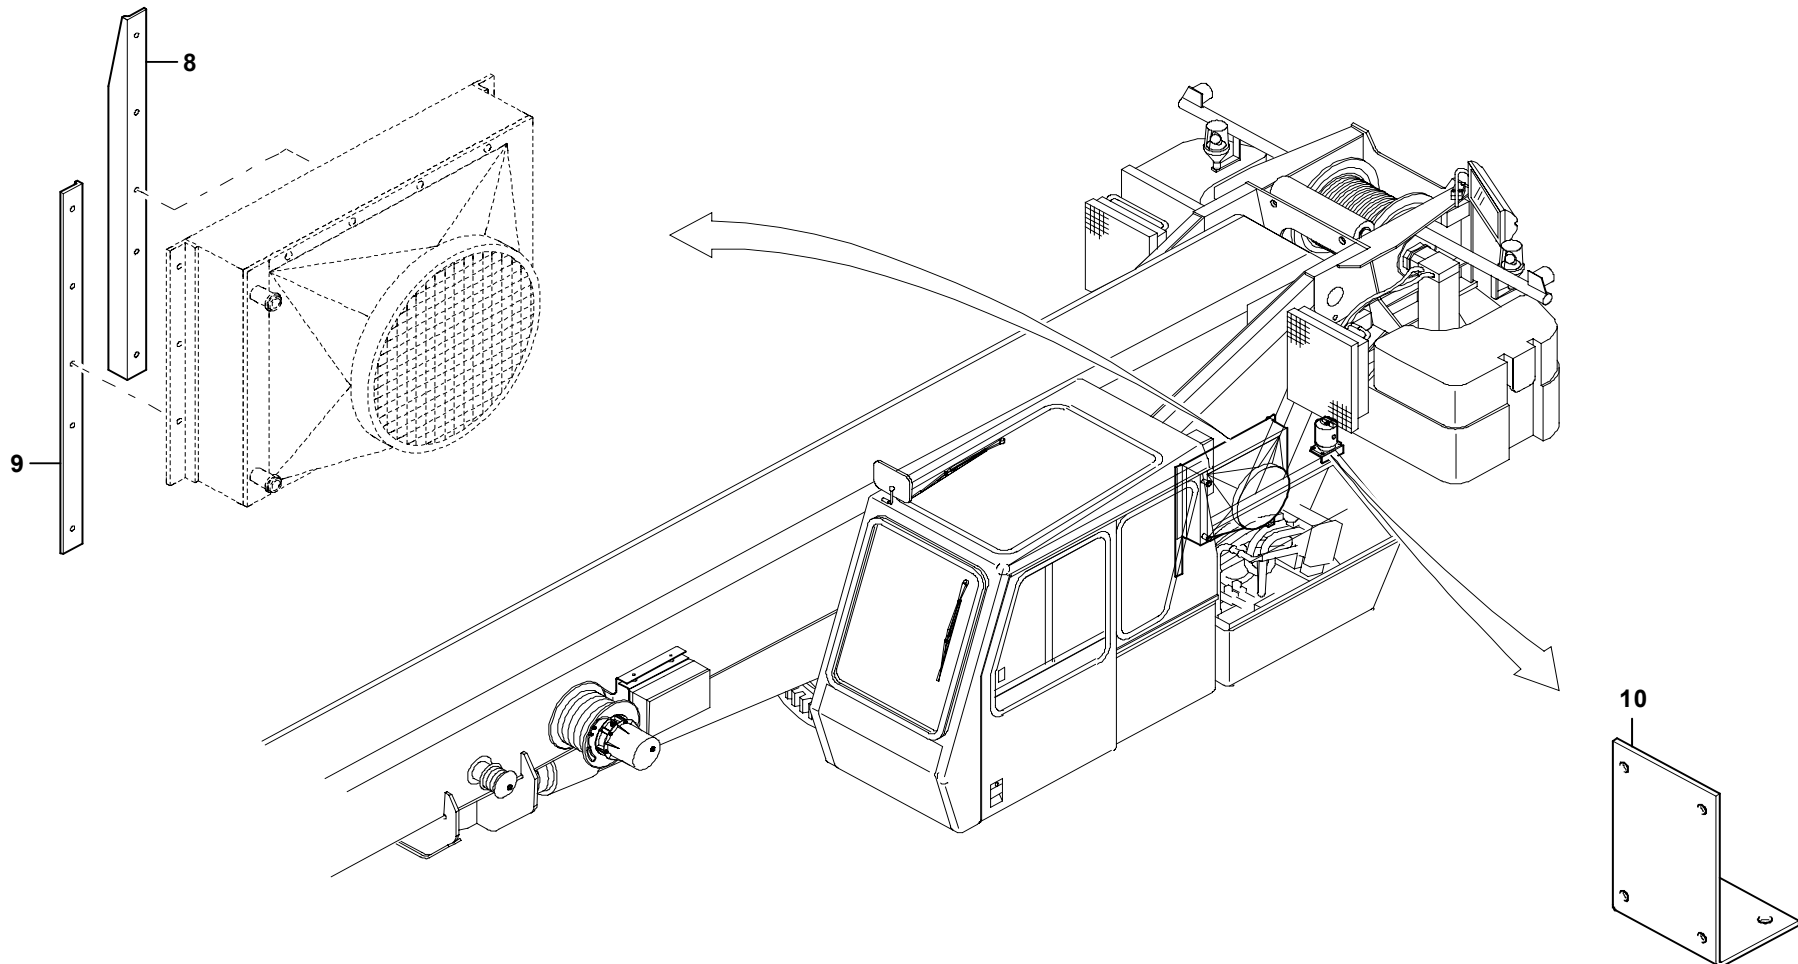

**GROVE**KAELTEANLAGE ZSB.  
REFRIGERATING SYSTEM CPL.BILDTADEL  
PICTORIAL DISPLAY**GMK 3050**  
**BE 753**  
**G 299**

07.04

**3009936-ETL C**

1/1

3009936-C-BL01-0704-3050